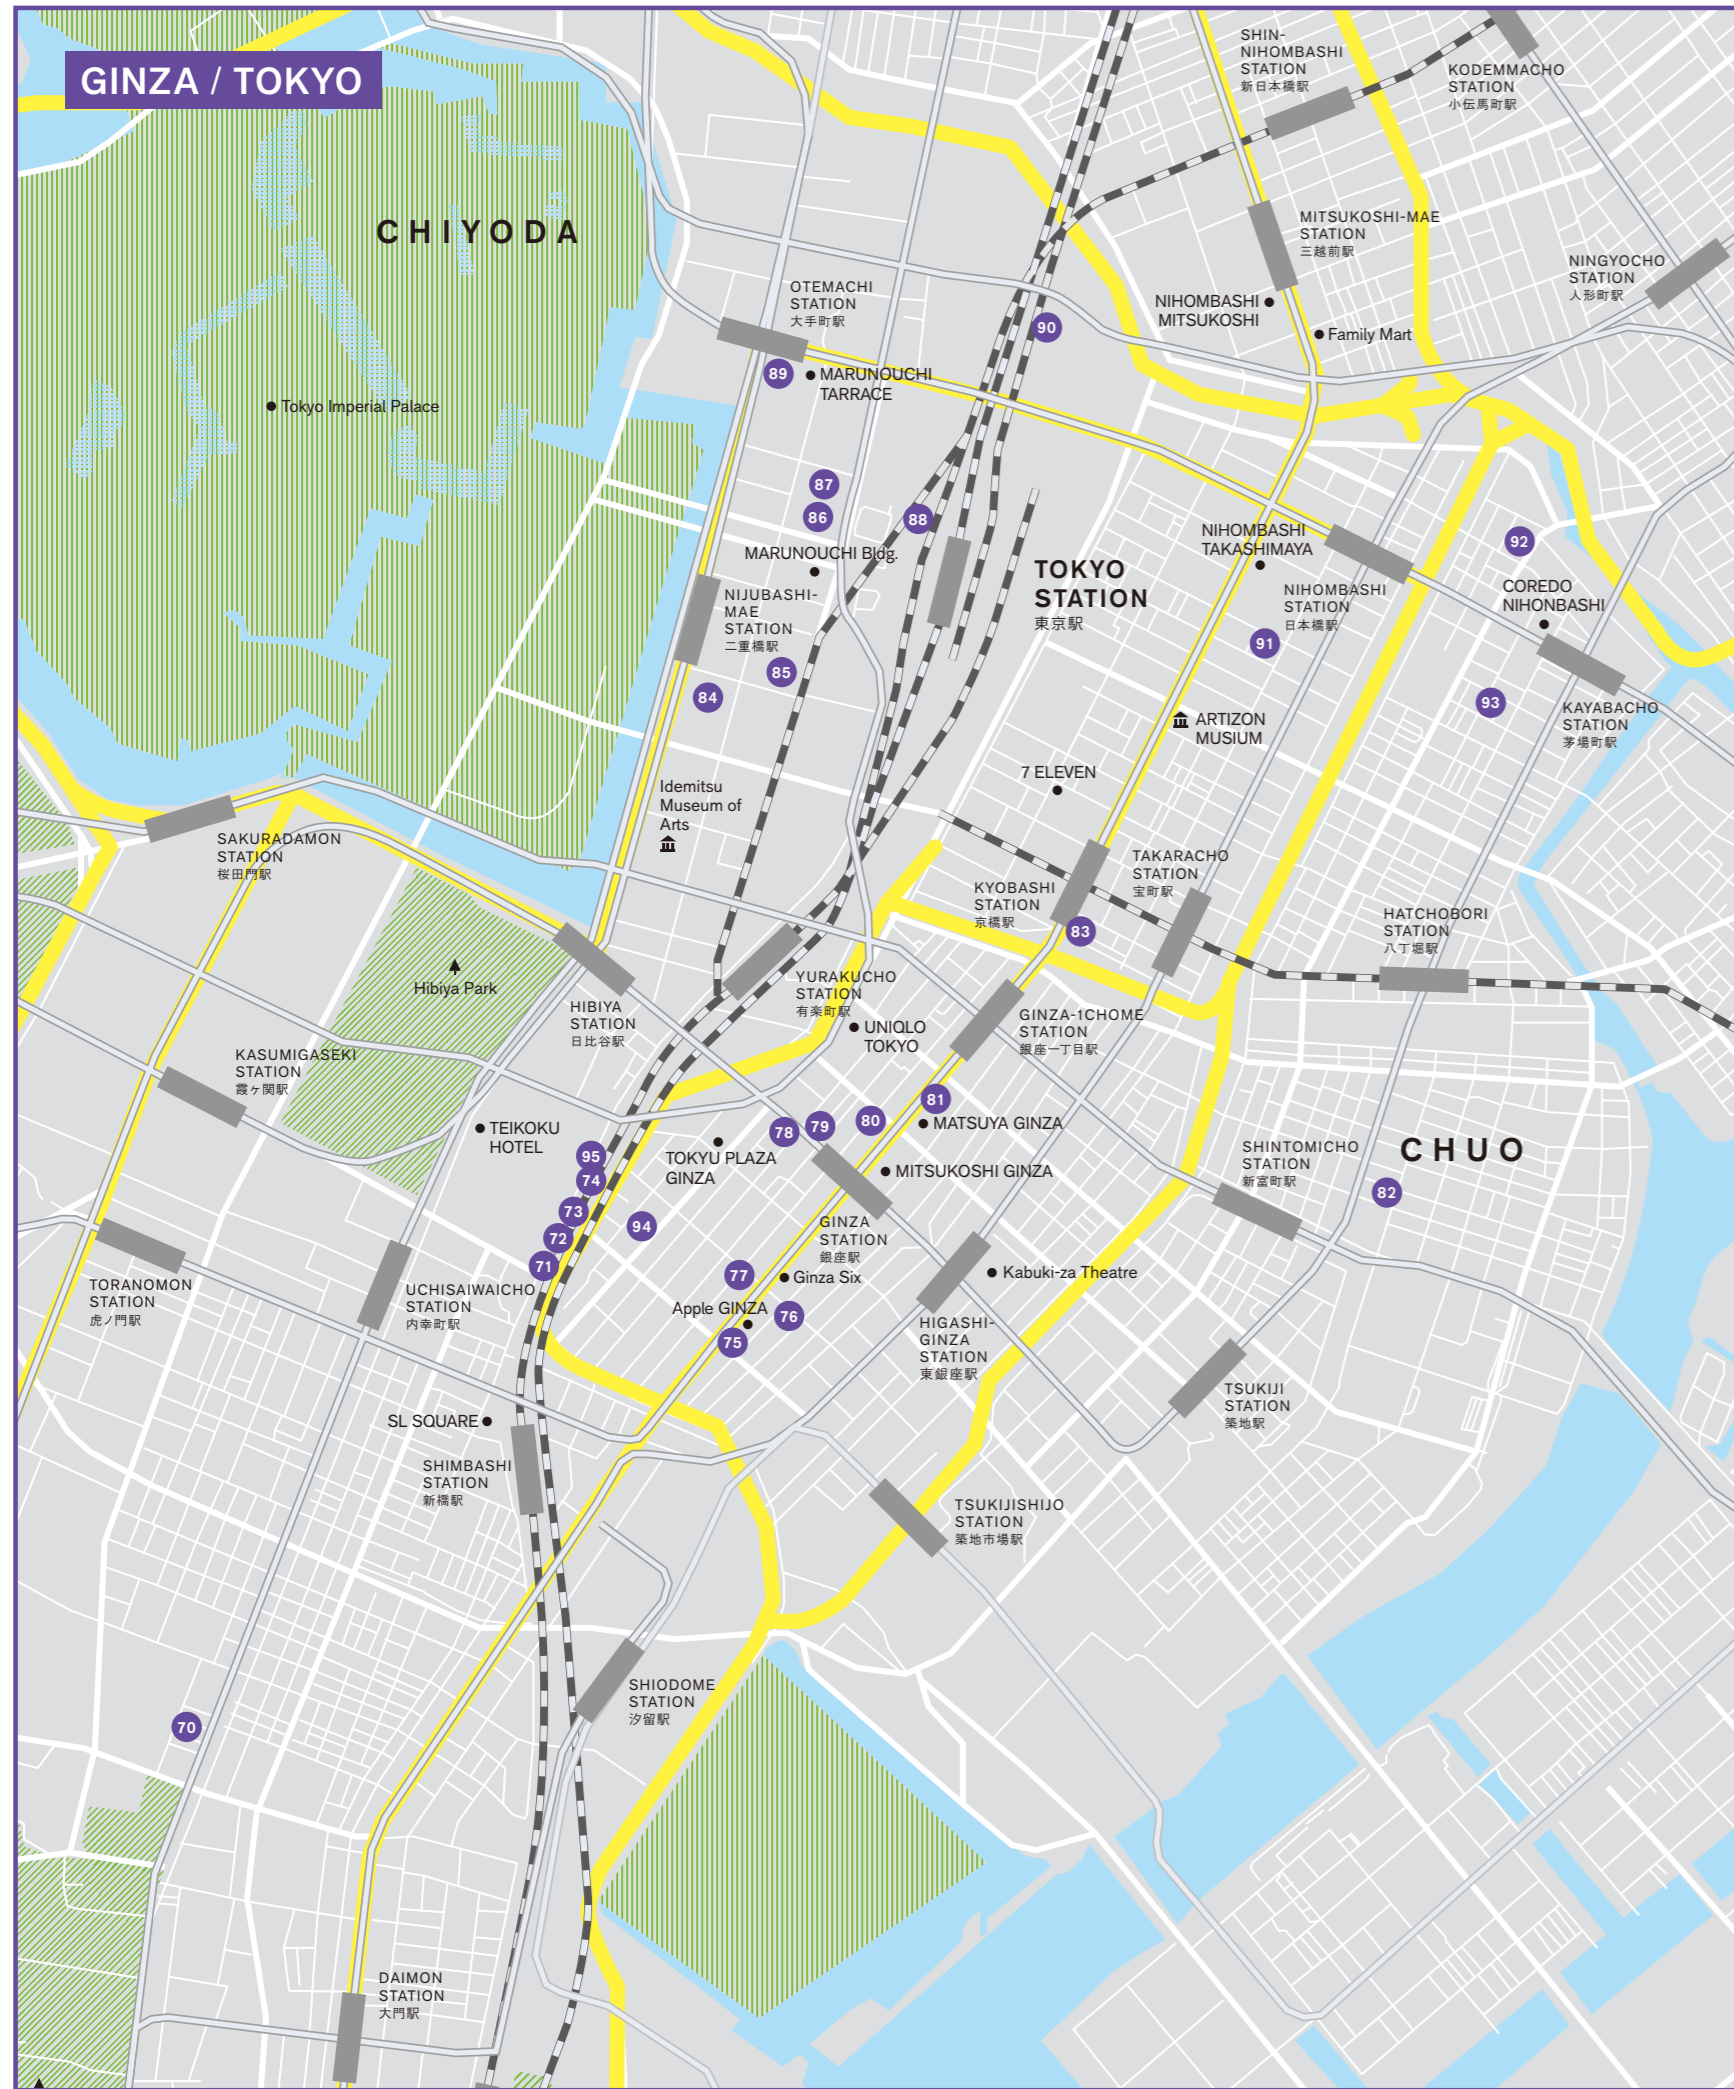

GINZA / TOKYO

銀座 / 東京

- 71 **HIBIYA OKUROJI [H-03] CYUON**
  東京都千代田区内幸町1-7-1
  11:00 - 20:00 (変更の可能性あり)
- 72 **HIBIYA OKUROJI [H-05] HONOKA**
  東京都千代田区内幸町1-7-1
  11:00 - 20:00 (変更の可能性あり)
- 73 **HIBIYA OKUROJI [G-13] Yukai Engineering**
  東京都千代田区内幸町1-7-1
  11:00 - 18:00
- 74 **HIBIYA OKUROJI [G-14] COLOR and WONDER**
  東京都千代田区内幸町1-7-1
  11:00 - 19:00 (10/21, 10/24休)
- 75 **HIBIYA OKUROJI 2F event space Baku Ochi**
  東京都千代田区内幸町1-7-1
  12:00 - 19:00
- 76 **Yamaha Ginza Store**
  Yamaha Design Lab
  東京都中央区銀座7-9-14
  11:00 - 18:30 10/18 - 10/27
- 76 **GINZA innit PATIO PETITE**
  東京都中央区銀座7-10-1
  11:00 - 20:00 10/18 - 11/4
- 77 **ginza graphic gallery**
  Yuri Uenishi
  東京都中央区銀座7-7-2
  11:00 - 19:00 9/3 - 10/23 日祝休
- 78 **Fondation d'entreprise Hermès Rei Naito**
  東京都中央区銀座5-4-1
  12:00 - 19:00 9/7 - 1/13 水休
  (入場18:00まで 10/24休)
- 78 **TORY BURCH GINZA**
  Walter Schels x Tory Burch
  東京都中央区銀座4-3-11
  11:00 - 19:00
- 80 **ISSEY MIYAKE GINZA / 442 3F**
  130 / Hironao Kato
  東京都中央区銀座4-4-2
  11:00 - 20:00 10/18 - 10/31
- 81 **Matsuya Ginza**
  Matsuya Ginza Design Collection
  東京都中央区銀座3-6-1 松屋銀座 7F
  11:00 - 20:00 10/16 - 11/5 (11/5は18:00まで)
- 82 **CHAKAI**
  STUDIO KAZ x SWAG
  東京都中央区入船3-1-2-304
  10:00 - 18:00 (10/26のみ13:00から)
- 83 **BAG-Brillia Art Gallery-**
  Yoichi Ochiai
  東京都中央区京橋3-6-18 東京建物京橋ビル
  11:00 - 19:00 9/7 - 10/27 月休
- 84 **USM Tokyo Showroom**
  USM
  東京都千代田区丸の内2-1-1丸の内 MY PLAZA 1F-2F
  11:00 - 19:00 10/18 - 11/4
- 85 **Apple MARUNOUCHI**
  Today at Apple
  東京都千代田区丸の内2-5-2 三菱ビル
  18:00 - 20:00 (10/29のみ開催、要事前予約)
- 86 **ACTUS Marunouchi**
  ellersen
  東京都千代田区丸の内1-5-1 新丸の内ビルディング 3F
  11:00 - 21:00 9/6 - 11/4 (日祝は20:00まで)
- 87 **THE CONRAN SHOP MARUNOUCHI**
  CONRAN / NEXT 30
  東京都千代田区丸の内1-5-1 新丸の内ビルディング 3F-4F
  11:00 - 21:00
- 88 **Tokyo Station Gallery**
  Terence Conran: Making Modern Britain
  東京都千代田区丸の内1-9-1
  10:00 - 18:00 10/12-1/5
  (金は20:00まで 入館は閉館30分前まで
  休館日は公式webサイト確認)

- 89 **SUMITOMO MITSUI BANKING**
  East Building Earth Garden
  ・DLX Design Lab
  ・HINODE / cmyk
  ・matsuri technologies creative unit
  ・CONRAN x N.HOOLYWOOD
  ・Tomomi Yokoyama (TOMOMI YOKOYAMA DESIGN)
  ・tsumichira
  東京都千代田区丸の内1-3-2 三井住友銀行東館1F アース・ガーデン
  11:00 - 18:00 (10/27のみ16:00まで)
- 90 **JR Underpass Space No.32 (Otemachi)**
  JACKSON kaki / Ami of ZOO / Kazuhiro Aihara with NEORT
  東京都千代田区大手町2-5-17
  13:00 - 19:00
- 91 **Nihonbashi Takashimaya, Main Bldg. 1F**
  Event Space
  HONOKA x TAKASHIMAYA
  東京都中央区日本橋2-4-1
  10:30 - 19:30 10/23 - 10/29
- 92 **Keshiki**
  ・NIPPON STEEL
  ・Straft
  東京都中央区日本橋兜町6-5 兜町第6平和ビル B1F
  11:00 - 19:00
- 93 **EDITORIA SHOWROOM**
  EDITORIA
  東京都中央区日本橋茅場町2-1-7
  11:00 - 18:00
- 94 **THE GALLERY TOKYO**
  MAKI TAKATO
  東京都中央区銀座7-3-6 8F
  12:00-19:00 月火水祝休

i INFORMATION CENTER

@ WORLD Kita-Aoyama Bldg.
東京都港区北青山3-5-10
10:00 - 18:00
会期中にわからないことがあればお気軽にお立ち寄りください
* 営業時間は予告なく変更される場合があります

DESIGNART TOKYO SNS

- [DESIGNART_TOKYO](#)
- [DESIGNART_TOKYO](#)
- <https://www.facebook.com/designart.jp>

Area Map

2024

10.18 Fri — 10.27 Sun

OMOTESANDO / GAENIMAE / HARAJUKU / SHIBUYA / ROPPONGI / HIROO / GINZA / TOKYO